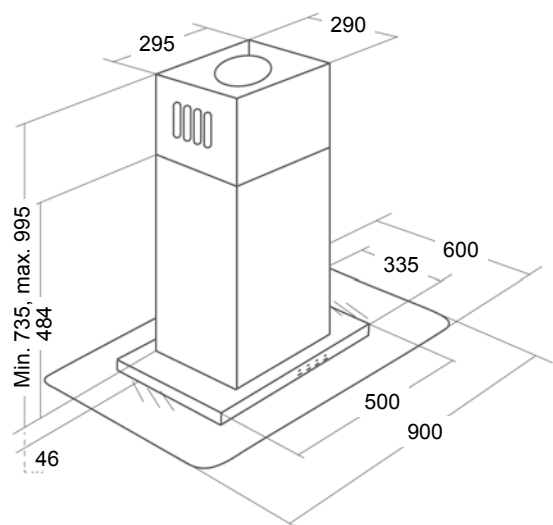

Koodi	Kuvaus	TR
027005WK9ILCF	WK9 ISLA LUNA 40X40 CM RST	0620

Liesituuletin saarekemallit

WK-8 Isla Mirage

WK-8 Isla Mirage

- leveys 90 cm
- RST/lasi
- viisi nopeutta
- imuteho m³/h (IEC 61591): min/max // 239/440
- äänitaso dB(A) (EN 60704-3): min/max // 48/64
- valot 4 x 1,8W LED
- minimi asennuskorkeus liesitason pinnasta:
 - valurauta-, keraaminen- ja induktioliesitaso/50 cm
 - kaasuliesitaso/65 cm
- sisältää:
 - metalliset pestävät rasvasuodattimet
 - vaihdettavan aktiivihillisuodattimen