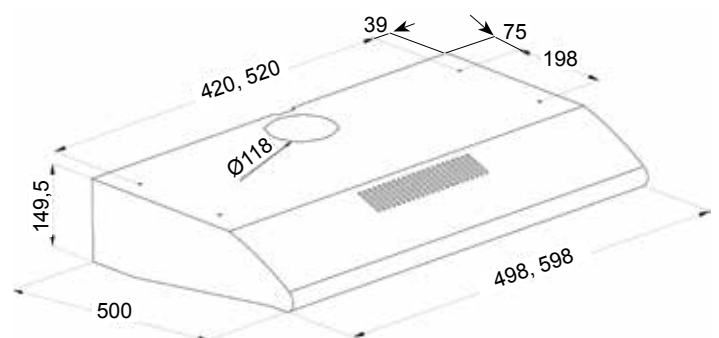

Likya

- leveys 50, 60 cm
- kolme nopeutta
- imuteho m³/h (IEC 61591): min/max // 147/200
- äänitaso dB(A) (EN 60704-3): min/max // 53/61
- valot 2 x 25W hehkulamppu
- minimi asennuskorkeus liesitason pinnasta:
  - valurauta-, keraaminen- ja induktioliesitaso/45 cm
  - kaasuliesitaso/65 cm
- sisältää:
  - metalliset pestävät rasvasuodattimet: 50 cm mallissa 1 kpl, 60 cm mallissa 2 kpl
  - vaihdettavan aktiivihiilisuodattimen