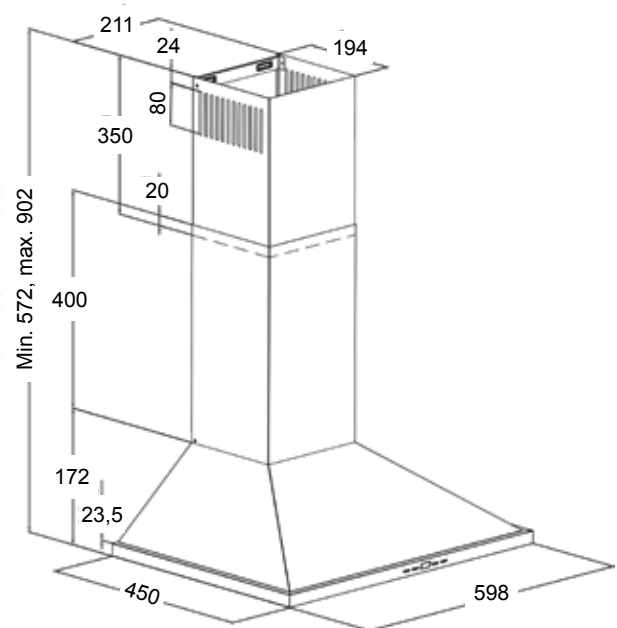

Delta

- leveys 60 cm
- neljä nopeutta
  - ohjausjännite:
    - 1 nopeus = 90V, 2 nopeus = 118V,
    - 3 nopeus = 153V, 4 nopeus = 230V
  - käynnistys aina täysiteholla ja 15 sekunnin jälkeen teho putoaa 1 nopeudelle
- automaattinen jälkituuletus 15 min
- valot 2 x 25W hehkulamppu
- minimi asennuskorkeus liesitason pinnasta:
  - valurauta-, keraaminen- ja induktioliesitaso/65 cm
  - kaasuliesitaso/75 cm
- varmistettava yhteensopivuus huippuimuriin
  - jännite 230V
  - virta max. 0,38A
  - teho max. 85W