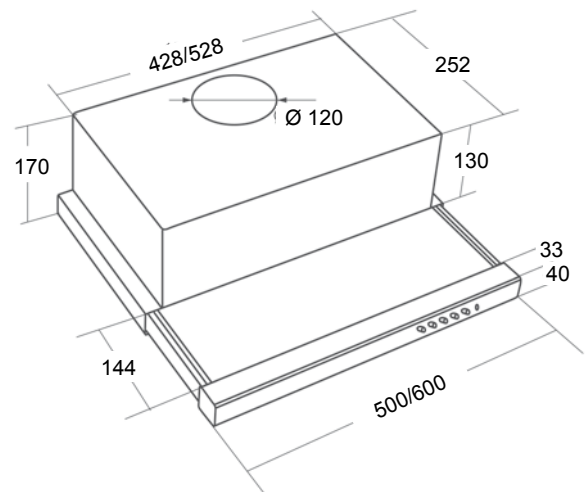

Koodi	Kuvaus	TR
027008WK7P50WCF	WK7P-3050 50CM VALKOINEN	0630
027009WK7P60WCF	WK7P-3060 60CM VALKOINEN	0630

Liesituuletin kalusteisiin integroitava

WK-7 Light Eco

WK-7 Light Eco

- leveys 50, 60 cm
- RST, valkoinen
- kolme nopeutta
- imuteho m³/h (IEC 61591): min/max // 109/152
- äänitaso dB(A) (EN 60704-3): min/max // 52/64
- valot 2 x 18W halogeeni
- minimi asennuskorkeus liesitason pinnasta:
 - valurauta-, keraaminen- ja induktioliesitaso/50 cm
 - kaasuliesitaso/65 cm
- sisältää:
 - metalliset pestävät rasvasuodattimet
 - vaihdettavan aktiivihillisuodattimen
 - kulmaraudat kiinnitystä varten