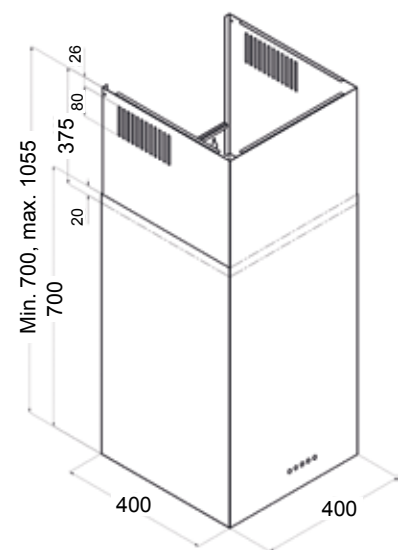

Koodi	Kuvaus	TR
S09ANW6532S	ANDROMEDA ECO 60 cm MUSTA/LASI	1360
S10ANW8532S	ANDROMEDA ECO 80 cm MUSTA/LASI	1360
S09ANW6532W	ANDROMEDA ECO 60 cm VALKOINEN/LASI	1360

Liesituuletin seinämallit

Kubik

Kubik

- leveys 40 cm
- kolme nopeutta
- imuteho m³/h (IEC 61591): min/max // 206/270
- äänitaso dB(A) (EN 60704-3): min/max // 55/62
- valot 2 x 50W halogeeni
- minimi asennuskorkeus liesitason pinnasta:
 - valurauta-, keraaminen- ja induktioliesitaso/65 cm
 - kaasuliesitaso/75 cm
- sisältää:
 - metalliset pestävät rasvasuodattimet
 - vaihdettavan aktiivihilisuodattimen

Koodi	Kuvaus	TR
S11KUW453E	KUBIK 40 cm RST	1360

Liesituuletin seinämallit

Kassiopeia Deluxe

Kassiopeia Deluxe

- leveys 80 cm
- viisi nopeutta
- imuteho m³/h (IEC 61591): min/max // 195/536
- äänitaso dB(A) (EN 60704-3): min/max // 47/70
- valot 4 x 1,2W power LED
- minimi asennuskorkeus liesitasen pinnasta:
 - valurauta-, keraaminen- ja induktioliesitaso/45 cm
 - kaasuliesitaso/65 cm
- sisältää:
 - metalliset pestävät rasvasuodattimet
 - vaihdettavan aktiivihiilisuodattimen

Koodi	Kuvaus	TR
S26KSW885W	KASSIOPEIA DELUXE 80 cm VALKOINEN	1360
S27KSW885S	KASSIOPEIA DELUXE 80 cm MUSTA	1360

Liesituuletin seinämallit

Slim Deluxe

Slim Deluxe

- leveys 60, 90 cm
- viisi nopeutta
- Slim Deluxe 60 cm:
 - imuteho m³/h (IEC 61591): min/max // 177/568
 - äänitaso dB(A) (EN 60704-3): min/max // 45/70
- Slim Deluxe 90 cm:
 - imuteho m³/h (IEC 61591): min/max // 193/570
 - äänitaso dB(A) (EN 60704-3): min/max // 46/70
- valot 2 x 20W halogeeni
- minimi asennuskorkeus liesitason pinnasta:
 - valurauta-, keraaminen- ja induktioliesitaso/65 cm
 - kaasuliesitaso/75 cm
- sisältää:
 - metalliset pestävät rasvasuodattimet
 - vaihdettavan aktiivihilisuodattimen