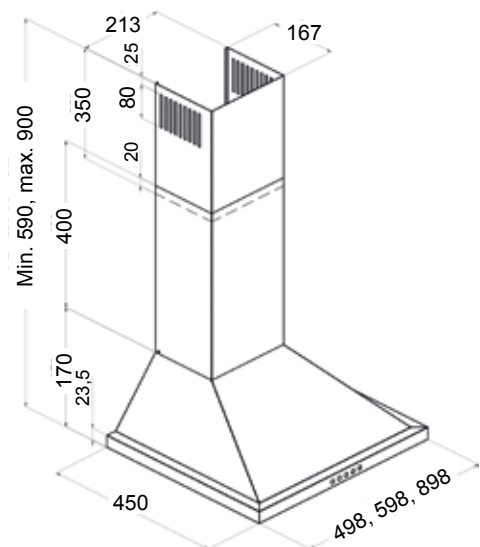

Liesituuletin seinämallit

Venus

Venus

- leveys 60 cm
- kolme nopeutta
- imuteho m³/h (IEC 61591): min/max // 238/407
- äänitaso dB(A) (EN 60704-3): min/max // 53/66
- valot 2 x 50W halogeeni
- minimi asennuskorkeus liesitasen pinnasta:
 - valurauta-, keraaminen- ja induktioliesitaso/65 cm
 - kaasuliesitaso/75 cm
- sisältää:
 - metalliset pestävät rasvasuodattimet
 - vaihdettavan aktiivihiilisuodattimen

Koodi	Kuvaus	TR
S01VNW6531E	VENUS 60 cm RST	1360

Liesituuletin seinämallit

Delta

Delta

- leveys 50, 60, 90 cm
- kolme nopeutta
- Delta 50/60 cm:
 - imuteho m³/h (IEC 61591): min/max // 206/270
 - äänitaso dB(A) (EN 60704-3): min/max // 55/62
- Delta 90 cm:
 - imuteho m³/h (IEC 61591): min/max // 186/258
 - äänitaso dB(A) (EN 60704-3): min/max // 53/61
- valot 2 x 25W hehkulamppu
- minimi asennuskorkeus liesitasen pinnasta:
 - valurauta-, keraaminen- ja induktioliesitaso/65 cm
 - kaasuliesitaso/75 cm
- sisältää:
 - metalliset pestävät rasvasuodattimet
 - vaihdettavan aktiivihiilisuodattimen

Koodi	Kuvaus	TR
S02DEW553E	DELTA 50 cm RST	1360
S03DEW653E	DELTA 60 cm RST	1360
S04DEW953E	DELTA 90 cm RST	1360

Liesituuletin seinämallit

Drena

Drena

- leveys 60 cm
- kolme nopeutta
- imuteho m³/h (IEC 61591): min/max // 241/406
- äänitaso dB(A) (EN 60704-3): min/max // 53/64
- valot 2 x 50W halogeeni
- minimi asennuskorkeus liesitason pinnasta:
 - valurauta-, keraaminen- ja induktioliesitaso/65 cm
 - kaasuliesitaso/75 cm
- sisältää:
 - metalliset pestävät rasvasuodattimet
 - vaihdettavan aktiivihiilisuodattimen