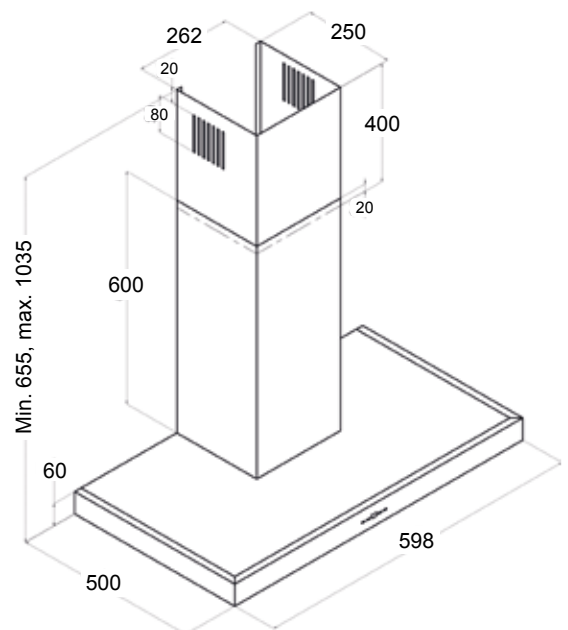

Koodi	Kuvaus	TR
SH03DEW653E-UM	DELTA 60 cm RST HUIPPUI.	1371

Liesikupu huippuimurille seinämallit

Vera Eco

Vera Eco

- leveys 60 cm
- neljä nopeutta
 - ohjausjännite:
 - 1 nopeus = 90V, 2 nopeus = 118V,
 - 3 nopeus = 153V, 4 nopeus = 230V
- käynnistys aina täysiteholla ja 15 sekunnin jälkeen teho putoaa 1 nopeudelle
- automaattinen jälkituuletus 15 min
- valot 2 x 50W halogeeni
- minimi asennuskorkeus liesitason pinnasta:
 - valurauta-, keraaminen- ja induktioliesitaso/65 cm
 - kaasuliesitaso/75 cm
- varmistettava yhteensopivuus huippuimuriin
 - jännite 230V
 - virta max. 0,38A
 - teho max. 85W