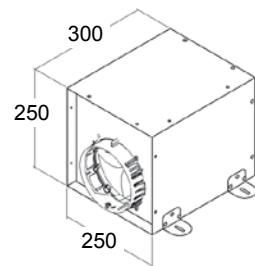

Koodi	Kuvaus	TR
027006WK8IMCF	WK8 ISLA MIRAGE 90CM RST/LASI	0620

Liesituuletin saarekemallit

WK-9 Manado

WK-9 Manado

- leveys 90 cm
- RST/valkoinen lasi
- neljä nopeutta
- imuteho m³/h (IEC 61591): min/max // 329/554
- äänitaso dB(A) (EN 60704-3): min/max // 51/63
- valot 4 x 1,8W LED
- minimi asennuskorkeus liesitason pinnasta:
 - valurauta-, keraaminen- ja induktioliesitaso/50 cm
 - kaasuliesitaso/65 cm
- sisältää:
 - metalliset pestävät rasvasuodattimet