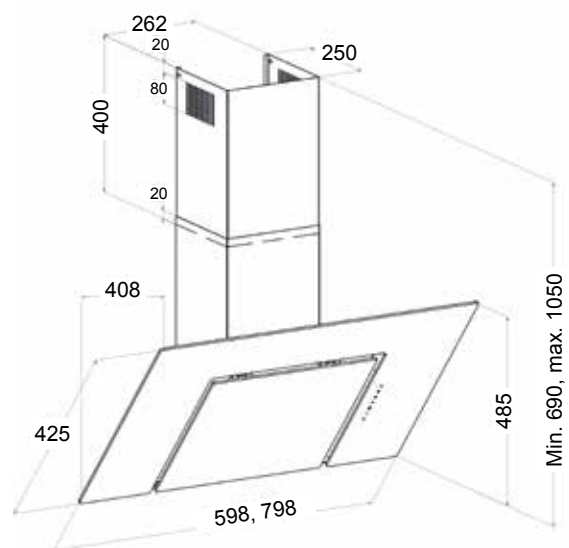

Koodi	Kuvaus	TR
S07KAW653EK	KAPPA 60 cm RST/LASI	1360
S08KAW953EK	KAPPA 90 cm RST/LASI	1360

Andromeda Eco

Andromeda Eco

- leveys 60, 80 cm
- kolme nopeutta
- Andromeda Eco 60 cm:
 - imuteho m³/h (IEC 61591): min/max // 219/394
 - äänitaso dB(A) (EN 60704-3): min/max // 52/66
- Andromeda Eco 80 cm:
 - imuteho m³/h (IEC 61591): min/max // 221/407
 - äänitaso dB(A) (EN 60704-3): min/max // 51/66
- valot 2 x 35W halogeeni
- minimi asennuskorkeus liesitason pinnasta:
 - valurauta-, keraaminen- ja induktioliesitaso/45 cm
 - kaasuliesitaso/65 cm
- sisältää:
 - metalliset pestävät rasvasuodattimet
 - vaihdettavan aktiivihillisuodattimen