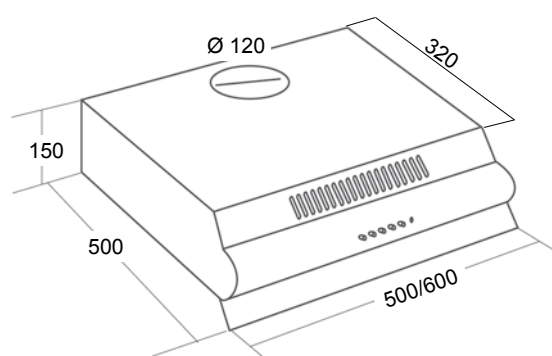

Koodi	Kuvaus	TR
027007WKMACF	WK9 MANADO RST/VALK.LASI	0620

Liesituuletin kalusteisiin integroitava

WK-7 P-3050/P-3060

WK-7 P-3050/P-3060

- leveys 50, 60 cm
- valkoinen
- kolme nopeutta
- imuteho m³/h (IEC 61591): min/max // 113/166
- äänitaso dB(A) (EN 60704-3): min/max // 50/61
- valot 1 x 18W halogeeni
- minimi asennuskorkeus liesitasen pinnasta:
 - valurauta-, keraaminen- ja induktioliesitaso/50 cm
 - kaasuliesitaso/65 cm
- sisältää:
 - metalliset pestävät rasvasuodattimet
 - vaihdettavan aktiivihillisuodattimen