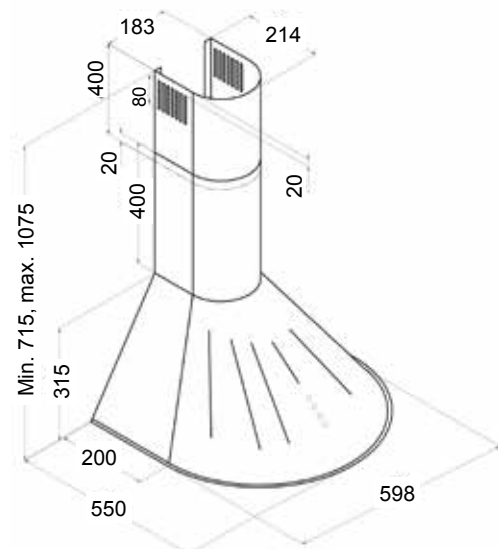

Sisällysluettelo:

1. Liesituuletin seinämallit	sivu: 6 - 15
2. Liesituuletin saarekemallit	sivu: 16 - 17
3. Liesituuletin kalusteisiin integroitava	sivu: 18 - 20
4. Liesikupu huippuimurille seinämallit	sivu: 21 - 23
5. Liesikupu huippuimurille kalusteisiin integroitava	sivu: 24
6. Aktiivihillisuodattimet	sivu: 26

Liesituuletin seinämallit

Venus

Venus

- leveys 60 cm
- kolme nopeutta
- imuteho m³/h (IEC 61591): min/max // 238/407
- äänitaso dB(A) (EN 60704-3): min/max // 53/66
- valot 2 x 50W halogeeni
- minimi asennuskorkeus liesitasen pinnasta:
 - valurauta-, keraaminen- ja induktioliesitaso/65 cm
 - kaasuliesitaso/75 cm
- sisältää:
 - metalliset pestävät rasvasuodattimet
 - vaihdettavan aktiivihiilisuodattimen