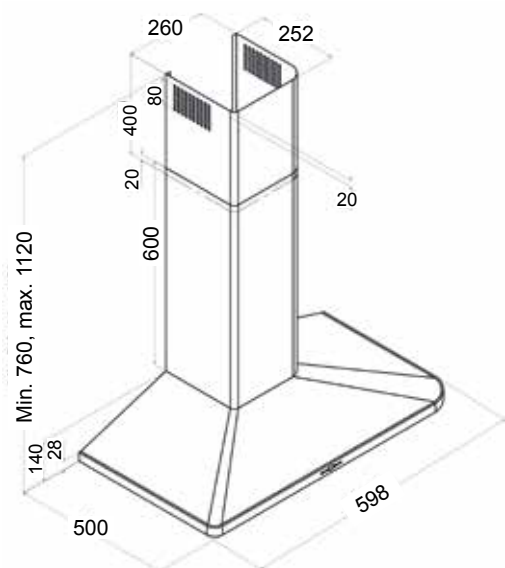

Koodi	Kuvaus	TR
S01VNW6531E	VENUS 60 cm RST	1360

Liesituuletin seinämallit

Delta

Delta

- leveys 50, 60, 90 cm
- kolme nopeutta
- Delta 50/60 cm:
 - imuteho m³/h (IEC 61591): min/max // 206/270
 - äänitaso dB(A) (EN 60704-3): min/max // 55/62
- Delta 90 cm:
 - imuteho m³/h (IEC 61591): min/max // 186/258
 - äänitaso dB(A) (EN 60704-3): min/max // 53/61
- valot 2 x 25W hehkulamppu
- minimi asennuskorkeus liesitasen pinnasta:
 - valurauta-, keraaminen- ja induktioliesitaso/65 cm
 - kaasuliesitaso/75 cm
- sisältää:
 - metalliset pestävät rasvasuodattimet
 - vaihdettavan aktiivihiilisuodattimen

Koodi	Kuvaus	TR
S02DEW553E	DELTA 50 cm RST	1360
S03DEW653E	DELTA 60 cm RST	1360
S04DEW953E	DELTA 90 cm RST	1360

Liesituuletin seinämallit

Drena

Drena

- leveys 60 cm
- kolme nopeutta
- imuteho m³/h (IEC 61591): min/max // 241/406
- äänitaso dB(A) (EN 60704-3): min/max // 53/64
- valot 2 x 50W halogeeni
- minimi asennuskorkeus liesitason pinnasta:
 - valurauta-, keraaminen- ja induktioliesitaso/65 cm
 - kaasuliesitaso/75 cm
- sisältää:
 - metalliset pestävät rasvasuodattimet
 - vaihdettavan aktiivihiilisuodattimen