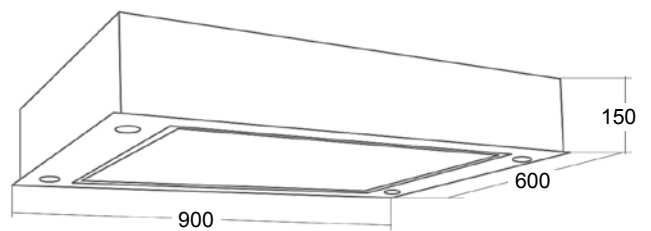

Koodi	Kuvaus	TR
027006WK8IMCF	WK8 ISLA MIRAGE 90CM RST/LASI	0620

Liesituuletin saarekemallit

WK-9 Manado

WK-9 Manado

- leveys 90 cm
- RST/valkoinen lasi
- neljä nopeutta
- imuteho m³/h (IEC 61591): min/max // 329/554
- äänitaso dB(A) (EN 60704-3): min/max // 51/63
- valot 4 x 1,8W LED
- minimi asennuskorkeus liesitason pinnasta:
 - valurauta-, keraaminen- ja induktioliesitaso/50 cm
 - kaasuliesitaso/65 cm
- sisältää:
 - metalliset pestävät rasvasuodattimet