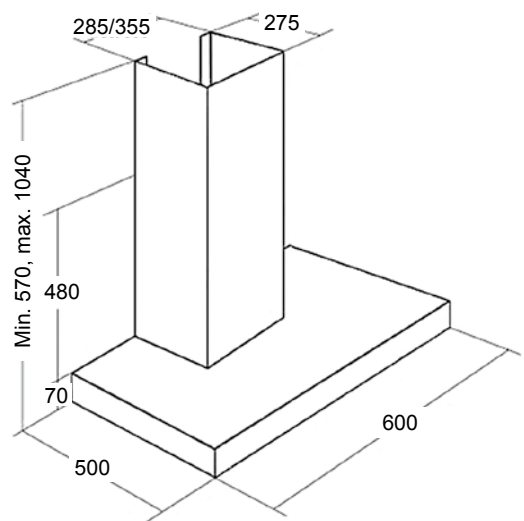

Koodi	Kuvaus	TR
0270001WK4NECF	WK4 NERO ECO 50CM RST/MUSTA LASI	0610

Liesituuletin seinämallit

WK-4 Feniks Eco

WK-4 Feniks Eco

- leveys 60 cm
- RST
- kolme nopeutta
- imuteho m³/h (IEC 61591): min/max // 203/297
- äänitaso dB(A) (EN 60704-3): min/max // 51/61
- valot 2 x 35W halogeeni
- minimi asennuskorkeus liesitasen pinnasta:
 - valurauta-, keraaminen- ja induktioliesitaso/50 cm
 - kaasuliesitaso/65 cm
- sisältää:
 - metalliset pestävät rasvasuodattimet
 - vaihdettavan aktiivihillisuodattimen