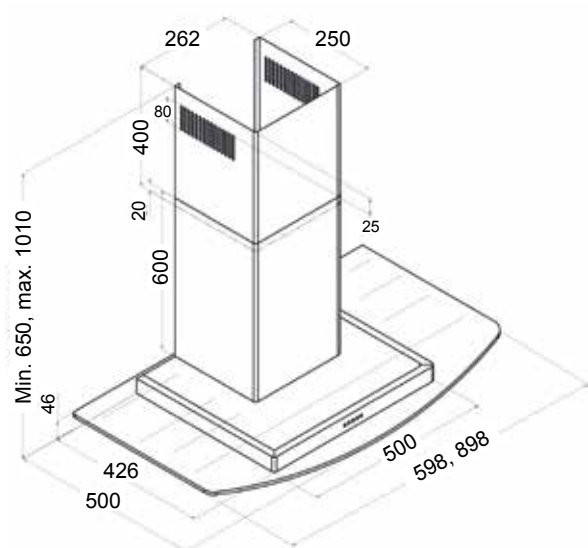

Koodi	Kuvaus	TR
S06VEW6532E	VERA ECO 60 cm RST	1360

Liesituuletin seinämallit

Kappa

Kappa

- leveys 60, 90 cm
- kolme nopeutta
- Kappa 60 cm:
 - imuteho m³/h (IEC 61591): min/max // 151/188
 - äänitaso dB(A) (EN 60704-3): min/max // 55/61
- Kappa 90 cm:
 - imuteho m³/h (IEC 61591): min/max // 163/215
 - äänitaso dB(A) (EN 60704-3): min/max // 56/62
- valot 2 x 25W hehkulamppu
- minimi asennuskorkeus liesitason pinnasta:
 - valurauta-, keraaminen- ja induktioliesitaso/65 cm
 - kaasuliesitaso/75 cm
- sisältää:
 - metalliset pestävät rasvasuodattimet
 - vaihdettavan aktiivihiilisuodattimen