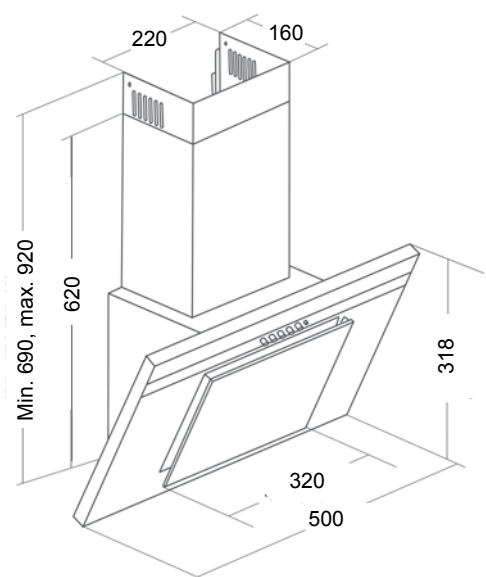

Koodi	Kuvaus	TR
0270001WK4NECF	WK4 NERO ECO 50CM RST/MUSTA LASI	0610