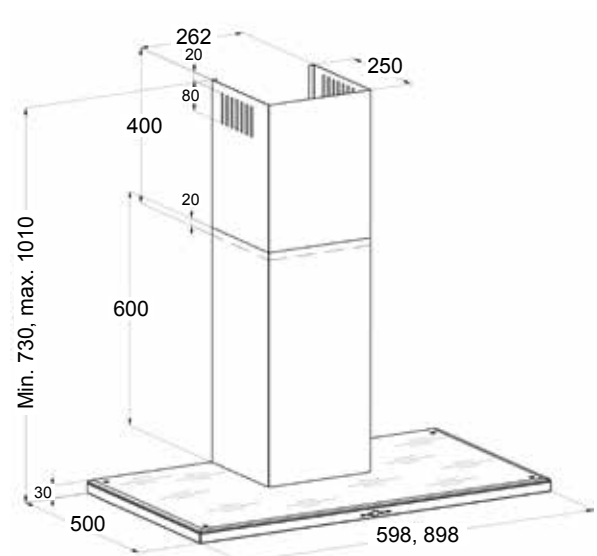

Koodi	Kuvaus	TR
S26KSW885W	KASSIOPEIA DELUXE 80 cm VALKOINEN	1360
S27KSW885S	KASSIOPEIA DELUXE 80 cm MUSTA	1360

Liesituuletin seinämallit

Slim Deluxe

Slim Deluxe

- leveys 60, 90 cm
- viisi nopeutta
- Slim Deluxe 60 cm:
 - imuteho m³/h (IEC 61591): min/max // 177/568
 - äänitaso dB(A) (EN 60704-3): min/max // 45/70
- Slim Deluxe 90 cm:
 - imuteho m³/h (IEC 61591): min/max // 193/570
 - äänitaso dB(A) (EN 60704-3): min/max // 46/70
- valot 2 x 20W halogeeni
- minimi asennuskorkeus liesitason pinnasta:
 - valurauta-, keraaminen- ja induktioliesitaso/65 cm
 - kaasuliesitaso/75 cm
- sisältää:
 - metalliset pestävät rasvasuodattimet
 - vaihdettavan aktiivihilisuodattimen

Koodi	Kuvaus	TR
S24SLW6852S	SLIM DELUXE 60 cm MUSTA	1360
S25SLW9852S	SLIM DELUXE 90 cm MUSTA	1360

Liesituuletin saarekemallit

Antares Isola

Antares Isola

- leveys 40 cm
- viisi nopeutta
- imuteho m³/h (IEC 61591): min/max // 179/519
- äänitaso dB(A) (EN 60704-3): min/max // 49/66
- valot 2 x 35W halogeeni
- minimi asennuskorkeus liesitason pinnasta:
 - valurauta-, keraaminen- ja induktioliesitaso/65 cm
 - kaasuliesitaso/75 cm
- sisältää:
 - metalliset pestävät rasvasuodattimet
 - vaihdettavan aktiivihiilisuodattimen