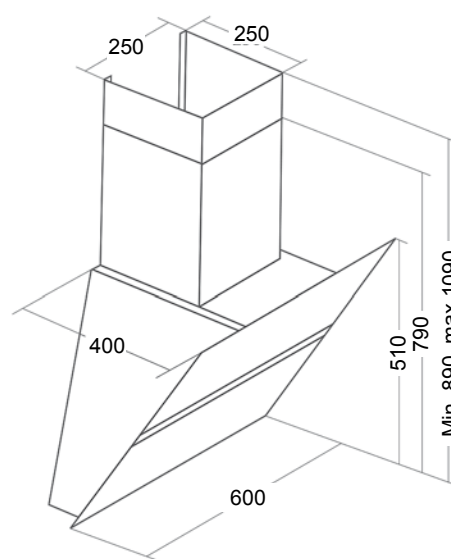

Koodi	Kuvaus	TR
027002WK4FECF	WK4 FENIKS ECO 60CM RST	0610

Liesituuletin seinämallit

WK-9 Venus 2

WK-9 Venus 2

- leveys 60 cm
- RST/valkoinen lasi
- viisi nopeutta
- imuteho m³/h (IEC 61591): min/max // 239/440
- äänitaso dB(A) (EN 60704-3): min/max // 48/64
- valot 2 x 1,8W LED
- minimi asennuskorkeus liesitasen pinnasta:
 - valurauta-, keraaminen- ja induktioliesitaso/50 cm
 - kaasuliesitaso/65 cm
- sisältää:
 - metalliset pestävät rasvasuodattimet
 - vaihdettavan aktiivihillisuodattimen