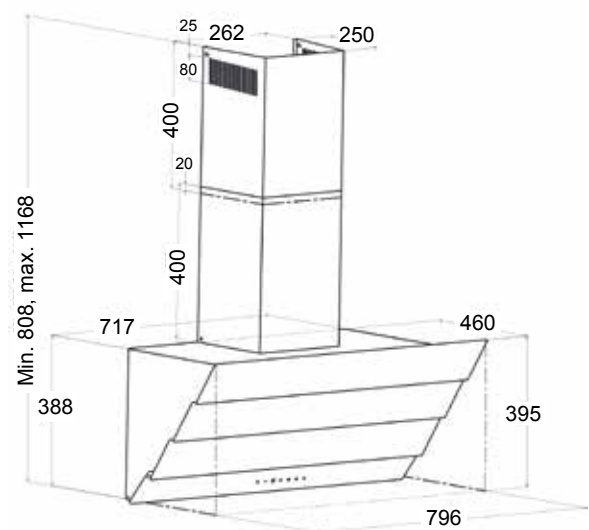

Koodi	Kuvaus	TR
S11KUW453E	KUBIK 40 cm RST	1360

Liesituuletin seinämallit

Kassiopeia Deluxe

Kassiopeia Deluxe

- leveys 80 cm
- viisi nopeutta
- imuteho m³/h (IEC 61591): min/max // 195/536
- äänitaso dB(A) (EN 60704-3): min/max // 47/70
- valot 4 x 1,2W power LED
- minimi asennuskorkeus liesitasen pinnasta:
 - valurauta-, keraaminen- ja induktioliesitaso/45 cm
 - kaasuliesitaso/65 cm
- sisältää:
 - metalliset pestävät rasvasuodattimet
 - vaihdettavan aktiivihiilisuodattimen

Koodi	Kuvaus	TR
S26KSW885W	KASSIOPEIA DELUXE 80 cm VALKOINEN	1360
S27KSW885S	KASSIOPEIA DELUXE 80 cm MUSTA	1360

Liesituuletin seinämallit

Slim Deluxe

Slim Deluxe

- leveys 60, 90 cm
- viisi nopeutta
- Slim Deluxe 60 cm:
 - imuteho m³/h (IEC 61591): min/max // 177/568
 - äänitaso dB(A) (EN 60704-3): min/max // 45/70
- Slim Deluxe 90 cm:
 - imuteho m³/h (IEC 61591): min/max // 193/570
 - äänitaso dB(A) (EN 60704-3): min/max // 46/70
- valot 2 x 20W halogeeni
- minimi asennuskorkeus liesitason pinnasta:
 - valurauta-, keraaminen- ja induktioliesitaso/65 cm
 - kaasuliesitaso/75 cm
- sisältää:
 - metalliset pestävät rasvasuodattimet
 - vaihdettavan aktiivihilisuodattimen