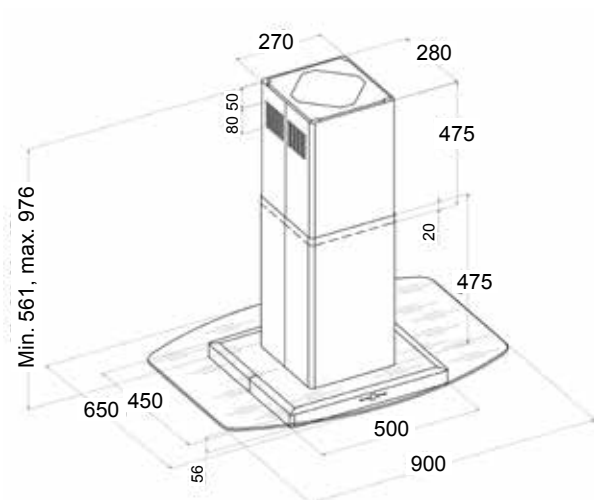

Koodi	Kuvaus	TR
S24SLW6852S	SLIM DELUXE 60 cm MUSTA	1360
S25SLW9852S	SLIM DELUXE 90 cm MUSTA	1360

Liesituuletin saarekemallit

Antares Isola

Antares Isola

- leveys 40 cm
- viisi nopeutta
- imuteho m³/h (IEC 61591): min/max // 179/519
- äänitaso dB(A) (EN 60704-3): min/max // 49/66
- valot 2 x 35W halogeeni
- minimi asennuskorkeus liesitason pinnasta:
 - valurauta-, keraaminen- ja induktioliesitaso/65 cm
 - kaasuliesitaso/75 cm
- sisältää:
 - metalliset pestävät rasvasuodattimet
 - vaihdettavan aktiivihiilisuodattimen

Koodi	Kuvaus	TR
S13ATI4852E	ANTARES ISOLA 40 cm RST	1365

Liesituuletin saarekemallit

Diamond Isola

Diamond Isola

- leveys 90 cm
- kolme nopeutta
- imuteho m³/h (IEC 61591): min/max // 214/579
- äänitaso dB(A) (EN 60704-3): min/max // 50/70
- valot 2 x 20W halogeeni
- minimi asennuskorkeus liesitason pinnasta:
 - valurauta-, keraaminen- ja induktioliesi-
taso/65 cm
 - kaasuliesitaso/75 cm
- sisältää:
 - metalliset pestävät rasvasuodattimet
 - vaihdettavan aktiivihiilisuodattimen