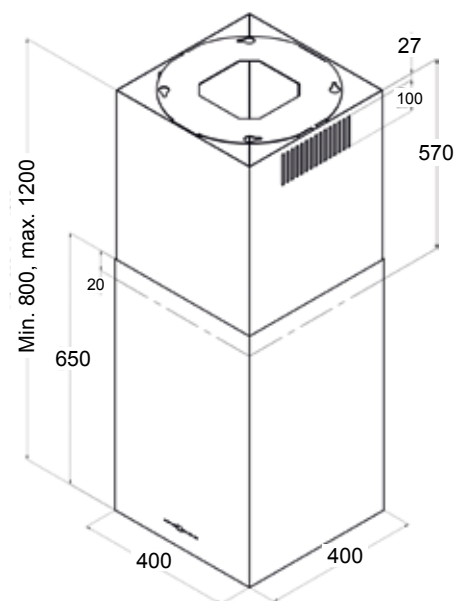

Koodi	Kuvaus	TR
S26KSW885W	KASSIOPEIA DELUXE 80 cm VALKOINEN	1360
S27KSW885S	KASSIOPEIA DELUXE 80 cm MUSTA	1360

Liesituuletin seinämallit

Slim Deluxe

Slim Deluxe

- leveys 60, 90 cm
- viisi nopeutta
- Slim Deluxe 60 cm:
 - imuteho m³/h (IEC 61591): min/max // 177/568
 - äänitaso dB(A) (EN 60704-3): min/max // 45/70
- Slim Deluxe 90 cm:
 - imuteho m³/h (IEC 61591): min/max // 193/570
 - äänitaso dB(A) (EN 60704-3): min/max // 46/70
- valot 2 x 20W halogeeni
- minimi asennuskorkeus liesitason pinnasta:
 - valurauta-, keraaminen- ja induktioliesitaso/65 cm
 - kaasuliesitaso/75 cm
- sisältää:
 - metalliset pestävät rasvasuodattimet
 - vaihdettavan aktiivihilisuodattimen

Koodi	Kuvaus	TR
S24SLW6852S	SLIM DELUXE 60 cm MUSTA	1360
S25SLW9852S	SLIM DELUXE 90 cm MUSTA	1360

Liesituuletin saarekemallit

Antares Isola

Antares Isola

- leveys 40 cm
- viisi nopeutta
- imuteho m³/h (IEC 61591): min/max // 179/519
- äänitaso dB(A) (EN 60704-3): min/max // 49/66
- valot 2 x 35W halogeeni
- minimi asennuskorkeus liesitason pinnasta:
 - valurauta-, keraaminen- ja induktioliesitaso/65 cm
 - kaasuliesitaso/75 cm
- sisältää:
 - metalliset pestävät rasvasuodattimet
 - vaihdettavan aktiivihiilisuodattimen