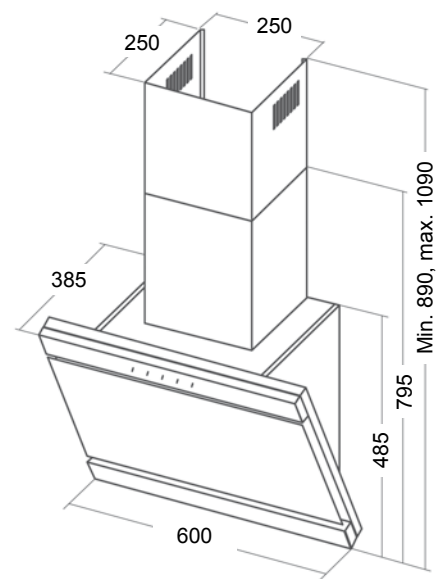

WK-9 Kastos

- leveys 60 cm
- RST/musta lasi
- viisi nopeutta
- imuteho m³/h (IEC 61591): min/max // 239/440
- äänitaso dB(A) (EN 60704-3): min/max // 48/64
- valot 2 x 1,8W LED
- minimi asennuskorkeus liesitason pinnasta:
 - valurauta-, keraaminen- ja induktioliesitaso/50 cm
 - kaasuliesitaso/65 cm
- sisältää:
 - metalliset pestävät rasvasuodattimet
 - vaihdettavan aktiivihillisuodattimen