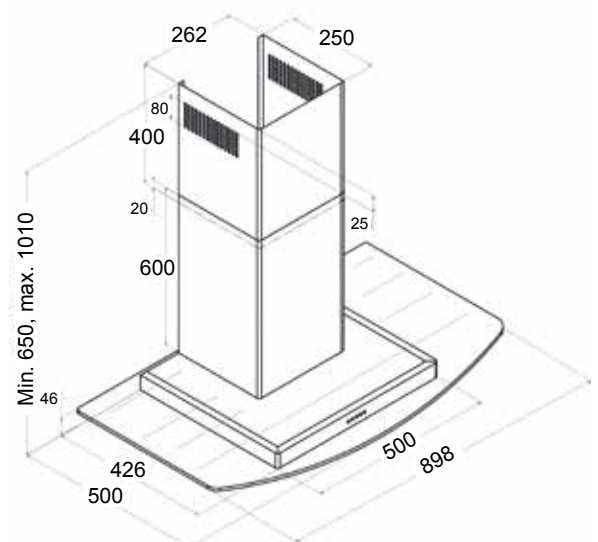

Koodi	Kuvaus	TR
SH06VEW6532E-UM	VERA ECO 60 cm RST HUIPPUI.	1371

Liesikupu huippuimurille seinämallit

Kappa

Kappa

- leveys 90 cm
- neljä nopeutta
 - ohjausjännite:
 - 1 nopeus = 90V, 2 nopeus = 118V,
 - 3 nopeus = 153V, 4 nopeus = 230V
 - käynnistys aina täysiteholla ja 15 sekunnin jälkeen teho putoaa 1 nopeudelle
- automaattinen jälkituuletus 15 min
- valot 2 x 25W hehkulamppu
- minimi asennuskorkeus liesitason pinnasta:
 - valurauta-, keraaminen- ja induktioliesitaso/65 cm
 - kaasuliesitaso/75 cm
- varmistettava yhteensopivuus huippuimuriin
 - jännite 230V
 - virta max. 0,38A
 - teho max. 85W