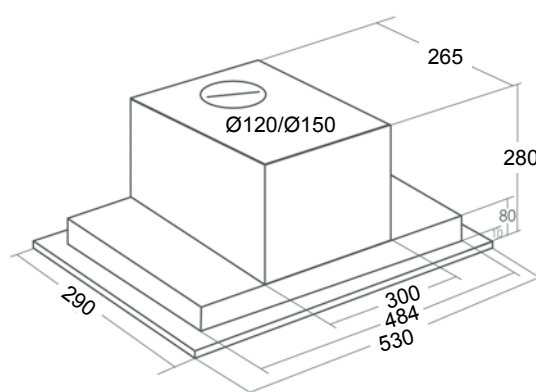

Liesituuletin kalusteisiin integroitava

WK-6 Neva

WK-6 Neva

- leveys 53 cm
- RST
- kolme nopeutta
- imuteho m³/h (IEC 61591): min/max // 239/440
- äänitaso dB(A) (EN 60704-3): min/max // 48/64
- valot 2 x 1,8W LED
- minimi asennuskorkeus liesitasen pinnasta:
 - valurauta-, keraaminen- ja induktioliesitaso/50 cm
 - kaasuliesitaso/65 cm
- sisältää:
 - metalliset pestävät rasvasuodattimet
 - vaihdettavan aktiivihillisuodattimen