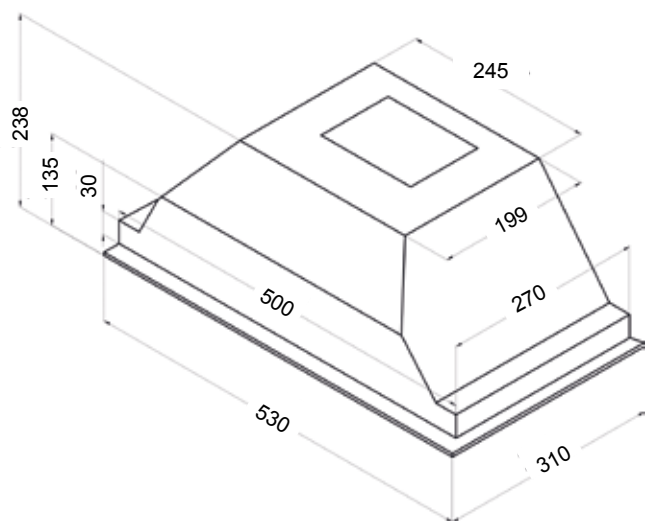

Koodi	Kuvaus	TR
S15LIU553W	LIKYA 50 cm VALKOINEN	1370
S16LIU653W	LIKYA 60 cm VALKOINEN	1370

Liesituuletin kalusteisiin integroitava

Astec

Astec

- leveys 53 cm
- kolme nopeutta
- imuteho m³/h (IEC 61591): min/max // 224/584
- äänitaso dB(A) (EN 60704-3): min/max // 49/70
- valot 2 x 50W halogeeni
- minimi asennuskorkeus liesitason pinnasta:
 - valurauta-, keraaminen- ja induktioliesitaso/45 cm
 - kaasuliesitaso/65 cm
- sisältää:
 - metalliset pestävät rasvasuodattimet
 - vaihdettavan aktiivihillisuodattimen